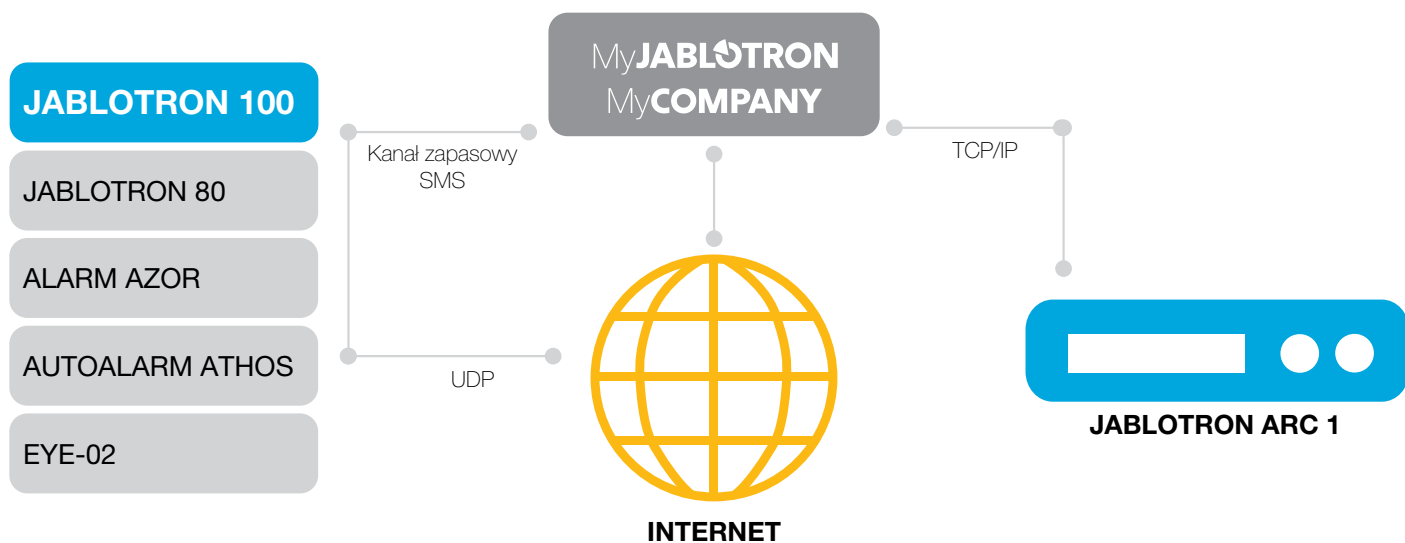

# Jak działa JABLOTRON ARC 1

Odkryj prostotę dodawania systemów alarmowych JABLOTRON do stacji monitorowania JABLOTRON ARC1. Przygotujemy kompleksowe rozwiązanie, dostosowane do Twoich potrzeb.

## ALL IN ONE

Rewolucyjna metoda definiowania obiektów w systemie JABLOTRON ARC1

- ▶ tylko jedna aplikacja
- ▶ wideoweryfikacja alarmów
- ▶ łatwa konfiguracja (plug and play)
- ▶ proste dodawanie obiektów
- ▶ intuicyjny i wygodny interfejs użytkownika
- ▶ automatyczny backup bazy danych