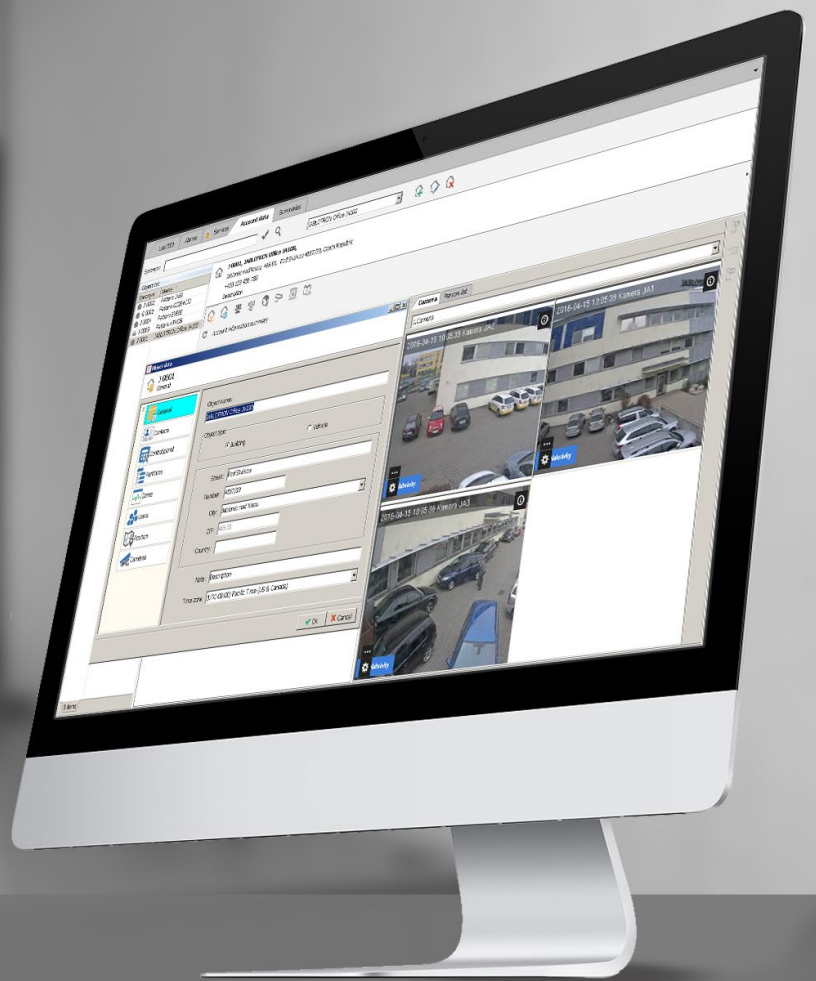

## JABLOTRON ARC 1

Najprostszy sposób monitorowania systemów alarmowych JABLOTRON

Wypróbuj  
bezpłatnie

ALL IN ONE

ponad

# 2/3

obiektów w Republice Czeskiej monitorowane jest przez nasze oprogramowanie

klientów z ponad